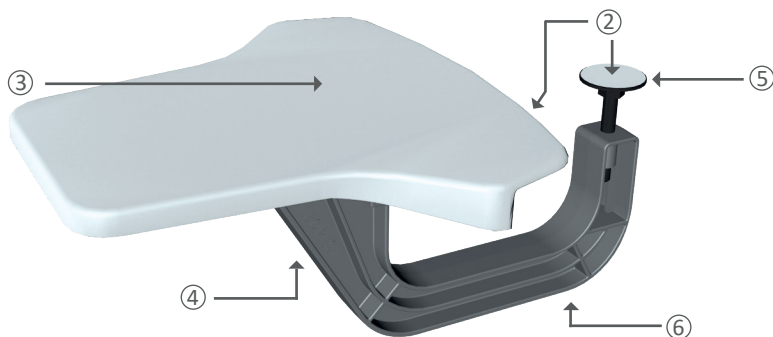

REPOSE BRAS UNIVERSEL

Correction de posture pour tous types de tables

PRESENTATION

Repose bras universel compatible avec plateau de table standard, table avec rebords et table ronde.

- ① Faible surépaisseur par rapport à la table : 5 mm
- ② Surfaces antidérapantes = stabilité sur table
- ③ Surface lisse = nettoyage facile / hygiène
- ④ Trois positions possibles (droite/centre/gauche) = adaptabilité fauteuils
- ⑤ Pion réglable = compatible avec épaisseurs plateaux jusqu'à 40 mm
- ⑥ Bras démontable pour faciliter le transport / rangement

USAGE

Tous types d'activités sur tables ou bureaux :

- Repas
- Ecole
- Rééducation
- Ergonomie

WWW.MPM.FR

Stéphanie GABAUDE - stephanie.gabaude@etienne-lacroix.com

Tél : + 33 (0) 561 566 661

vidéo sur :